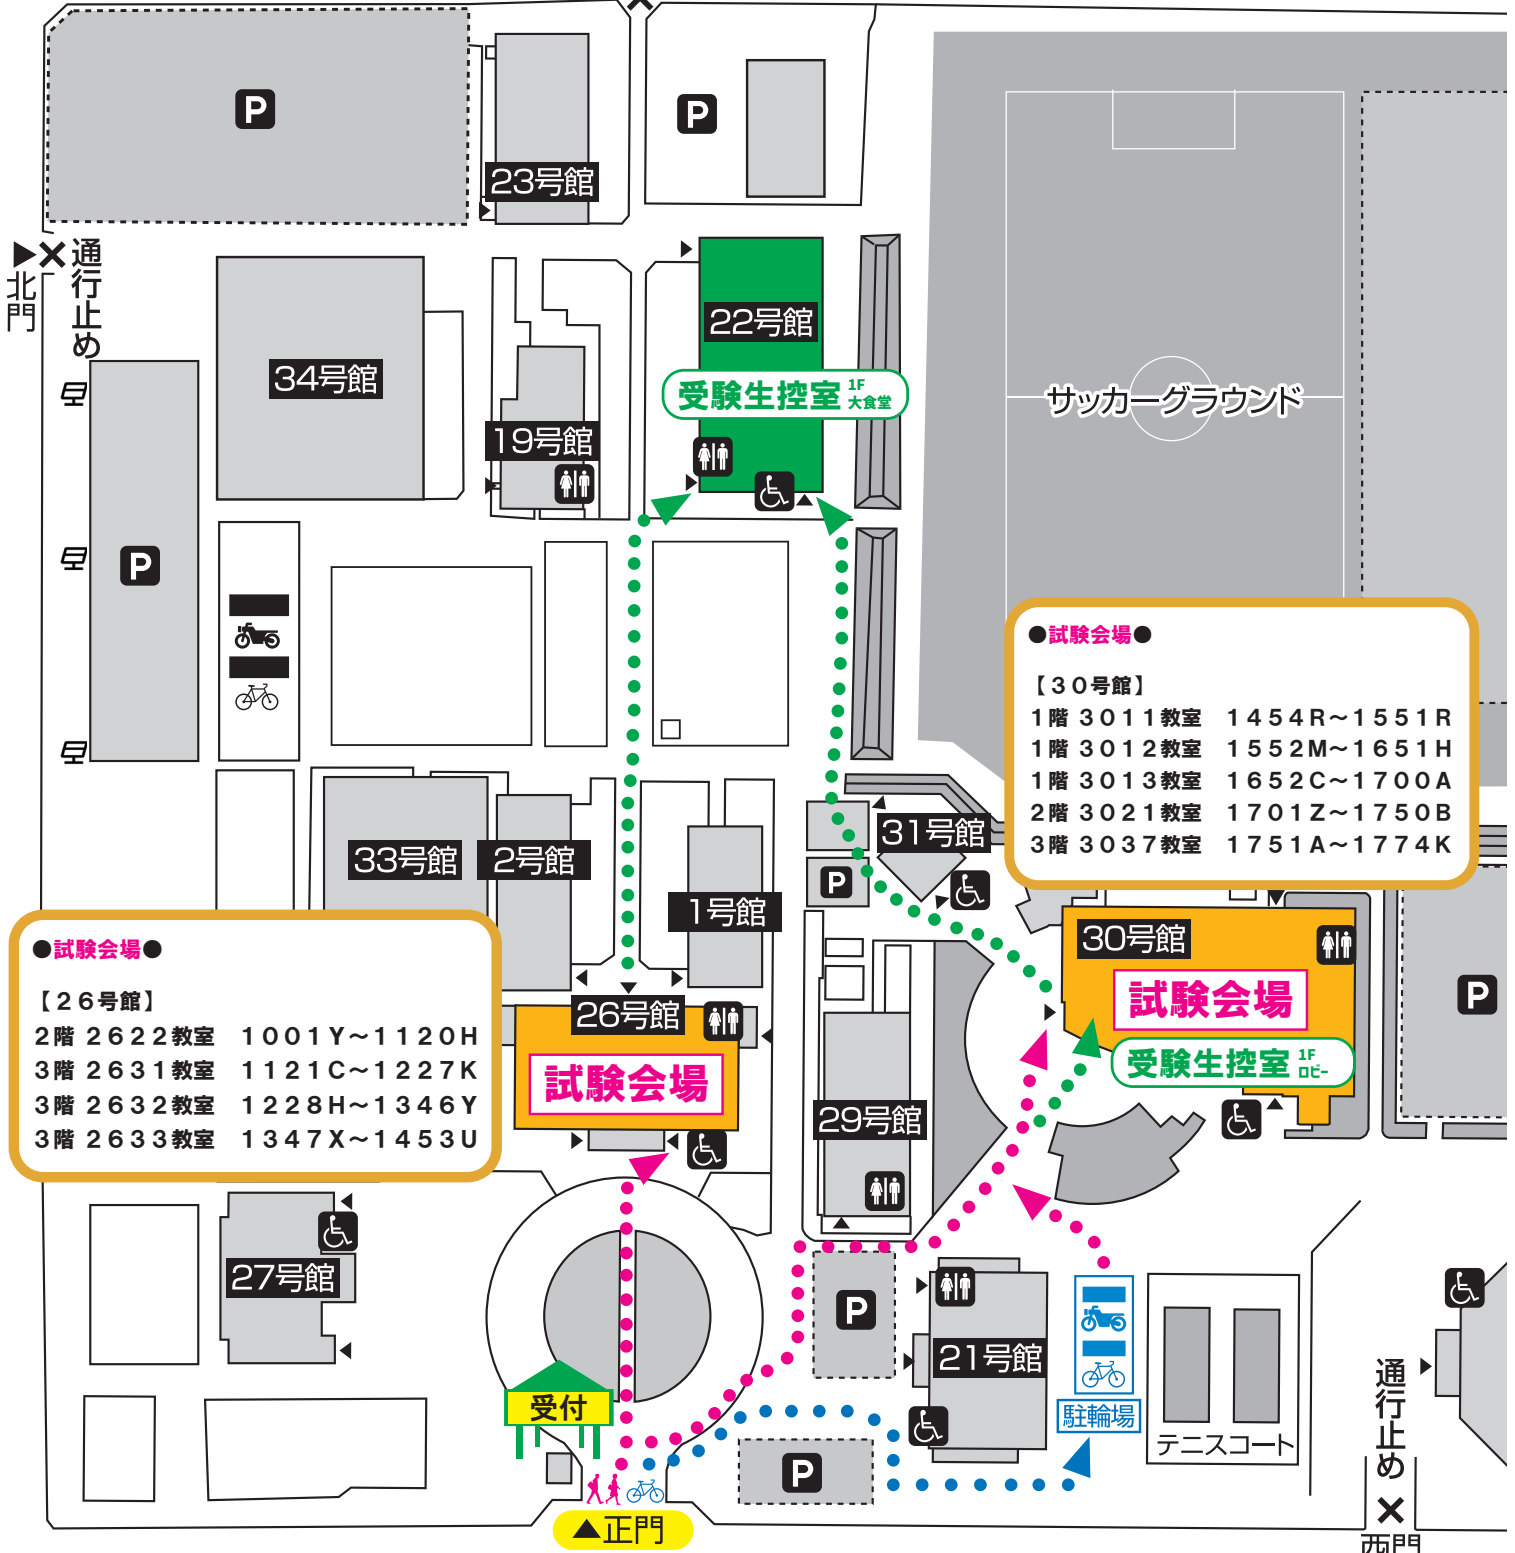

校内配置図

キャンパスマップ
[バーチャルツアー-360°]

ラグビーグラウンド

野球場

× 通行止め

● 試験会場 ●

【30号館】

1階 3011教室	1454R~1551R
1階 3012教室	1552M~1651H
1階 3013教室	1652C~1700A
2階 3021教室	1701Z~1750B
3階 3037教室	1751A~1774K

● 試験会場 ●

【26号館】

2階 2622教室	1001Y~1120H
3階 2631教室	1121C~1227K
3階 2632教室	1228H~1346Y
3階 2633教室	1347X~1453U

● 試験会場 ●

試験会場

受験生控室 1F

▲ 正門

受付

トイレ

駐車場

スロープ

西門